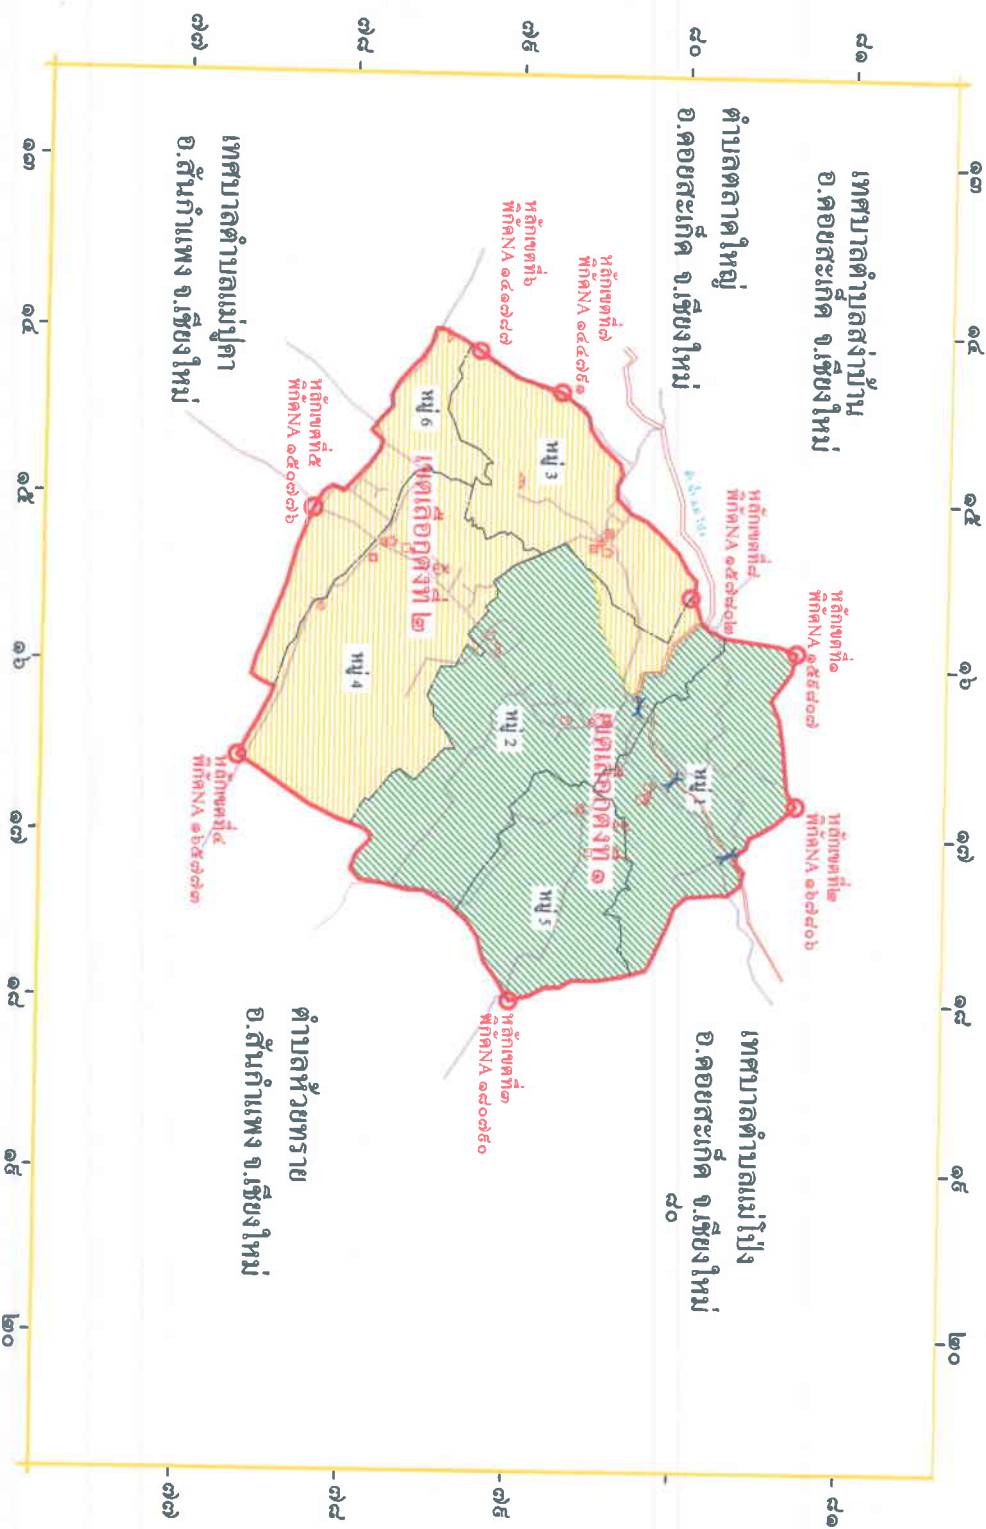

แผนที่แสดงการแบ่งเขตเลือกตั้งเทศบาลตำบลแม่ฮ้อยเงิน
อำเภอคอยสะเก็ด จังหวัดเชียงใหม่
(รูปแบบที่ 1)

สัญลักษณ์ทางแผนที่

- เขตเลือกตั้งที่ ๑
- เขตเลือกตั้งที่ ๒
- เขตเทศบาลตำบล
- เขตหมู่บ้าน
- ทางหลวง ฉพข๑
- แม่น้ำ คลอง ฝั้ว
- สะพาน

แผนที่แสดงการแบ่งเขตเลือกตั้งจังหวัดเชียงใหม่

อำเภอต๋องสะบัด จังหวัดเชียงใหม่

(รูปแบบที่ 2)

สัญลักษณ์ทางแผนที่

แผนที่แสดงการแบ่งเขตเลือกตั้งเทศบาลตำบลแม่ฮ้อยเงิน อำเภอคอยสะเก็ด จังหวัดเชียงใหม่

(รูปแบบที่ 3)