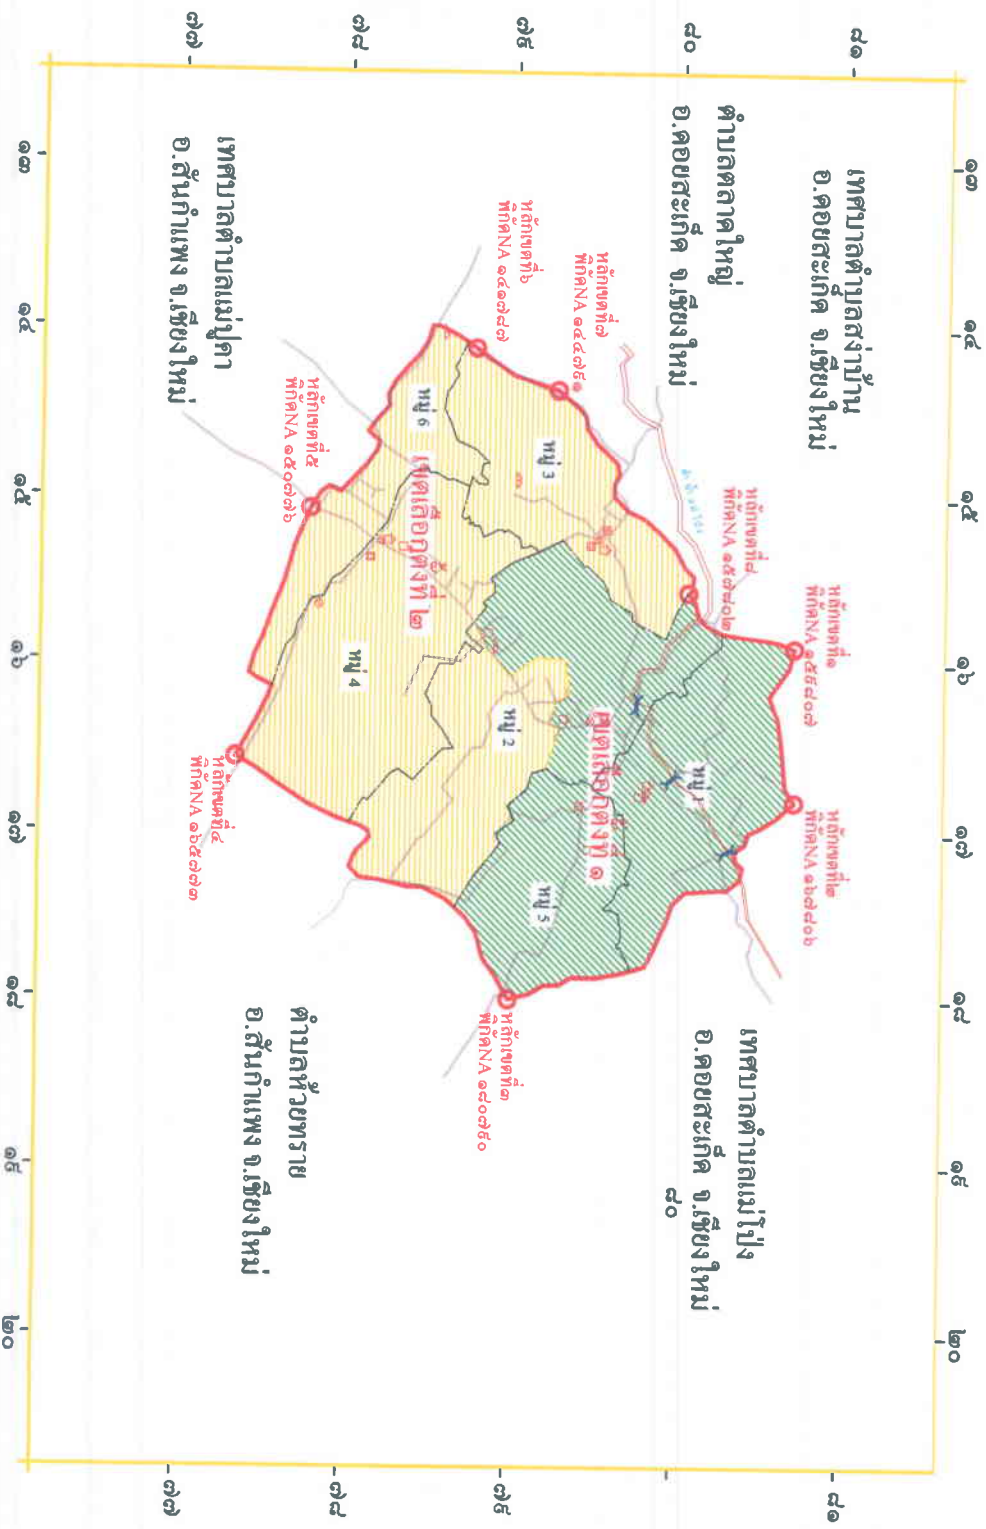

แผนที่แสดงการแบ่งเขตเลือกตั้งเทศบาลตำบลแม่ฮ้อยเงิน
อำเภอคอยสะเก็ด จังหวัดเชียงใหม่
(รูปแบบที่ 1)

สัญลักษณ์ทางแผนที่

- เขตเลือกตั้งที่ ๑
- เขตเลือกตั้งที่ ๒
- เขตเทศบาลตำบล
- เขตหมู่บ้าน
- ทางหลวง ฉพข๑
- แม่น้ำ คลอง ฝั้ว
- สะพาน

แผนที่แสดงการแบ่งเขตเลือกตั้งจังหวัดเชียงใหม่

อำเภอต๋องสะบัด จังหวัดเชียงใหม่

(รูปแบบที่ 2)

สัญลักษณ์ทางแผนที่

แผนที่แสดงการแบ่งเขตเลือกตั้งเทศบาลตำบลแม่ฮ้อยเงิน อำเภอคอยสะเก็ด จังหวัดเชียงใหม่

(รูปแบบที่ 3)